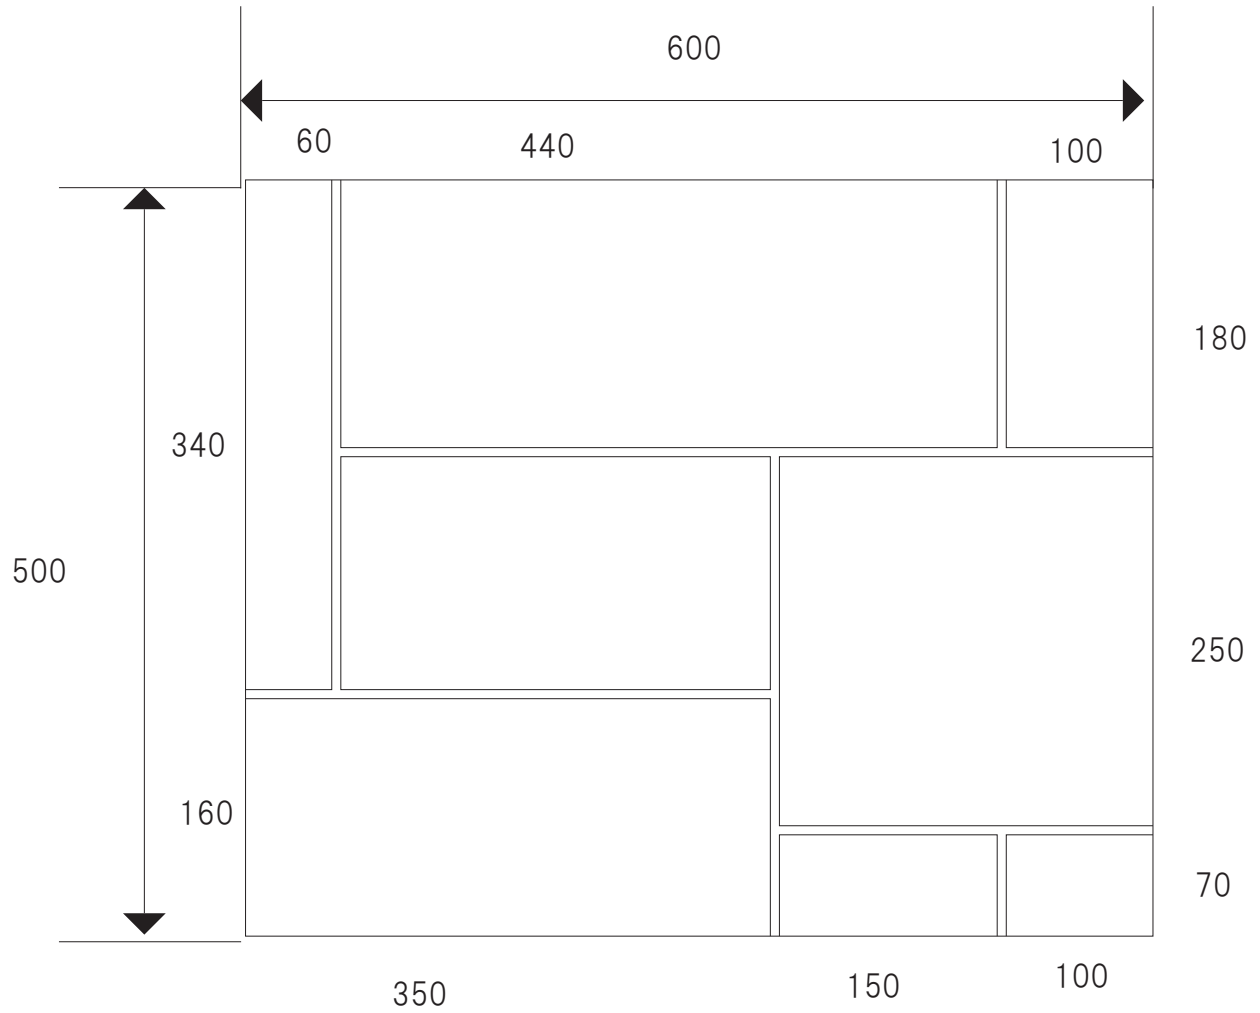

②

	タテ	ヨコ
ブロック寸法		
目地巾寸法	6	6
型紙寸法	500	600
備考		

単位:mm