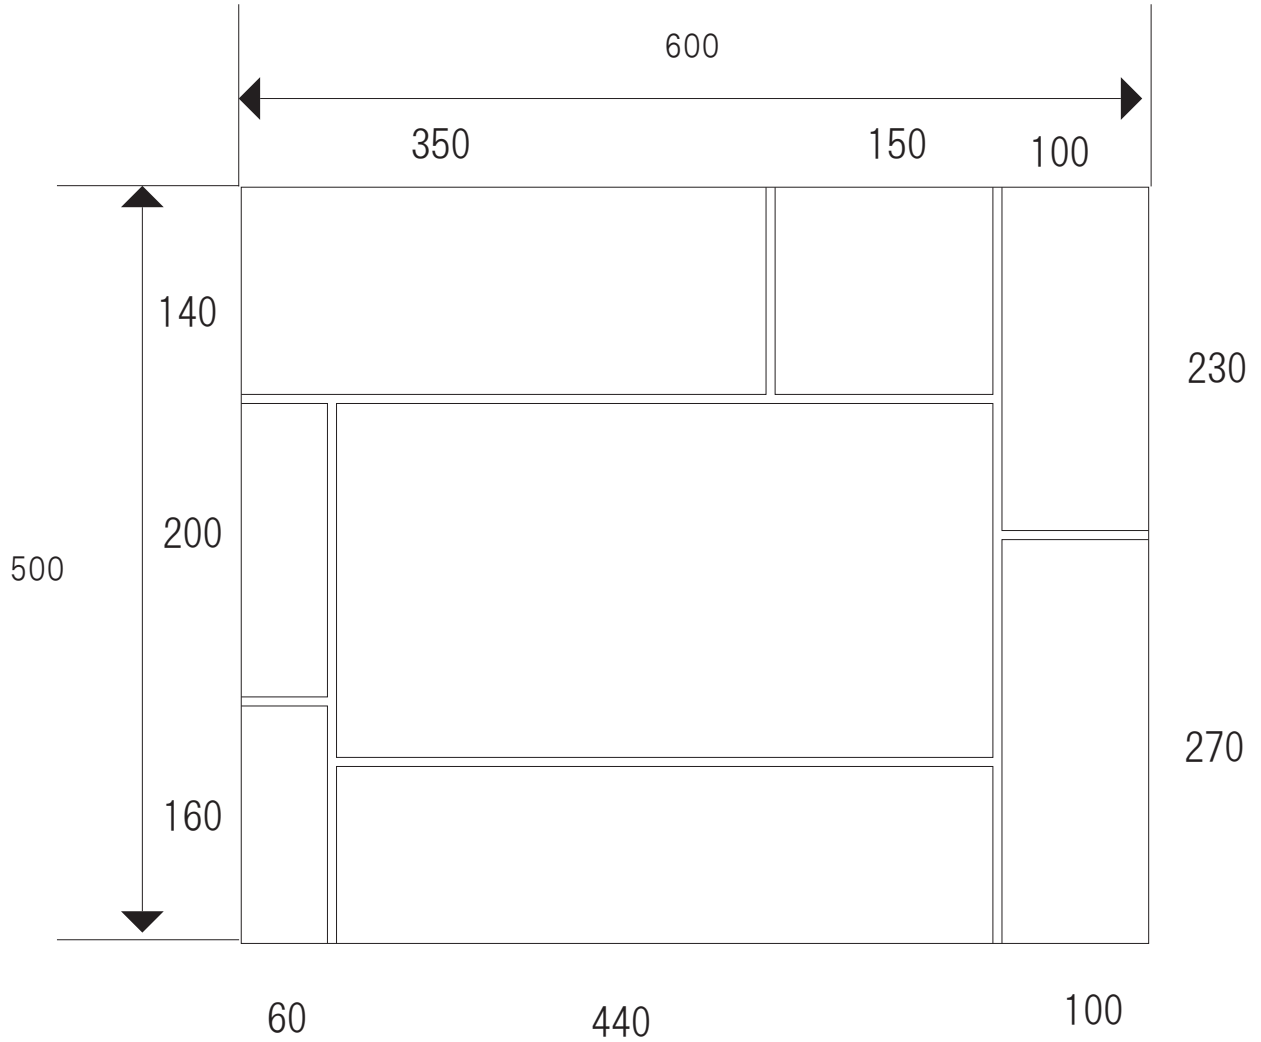

④

	タテ	ヨコ
ブロック寸法		
目地巾寸法	6	6
型紙寸法	500	600
備考		

単位:mm