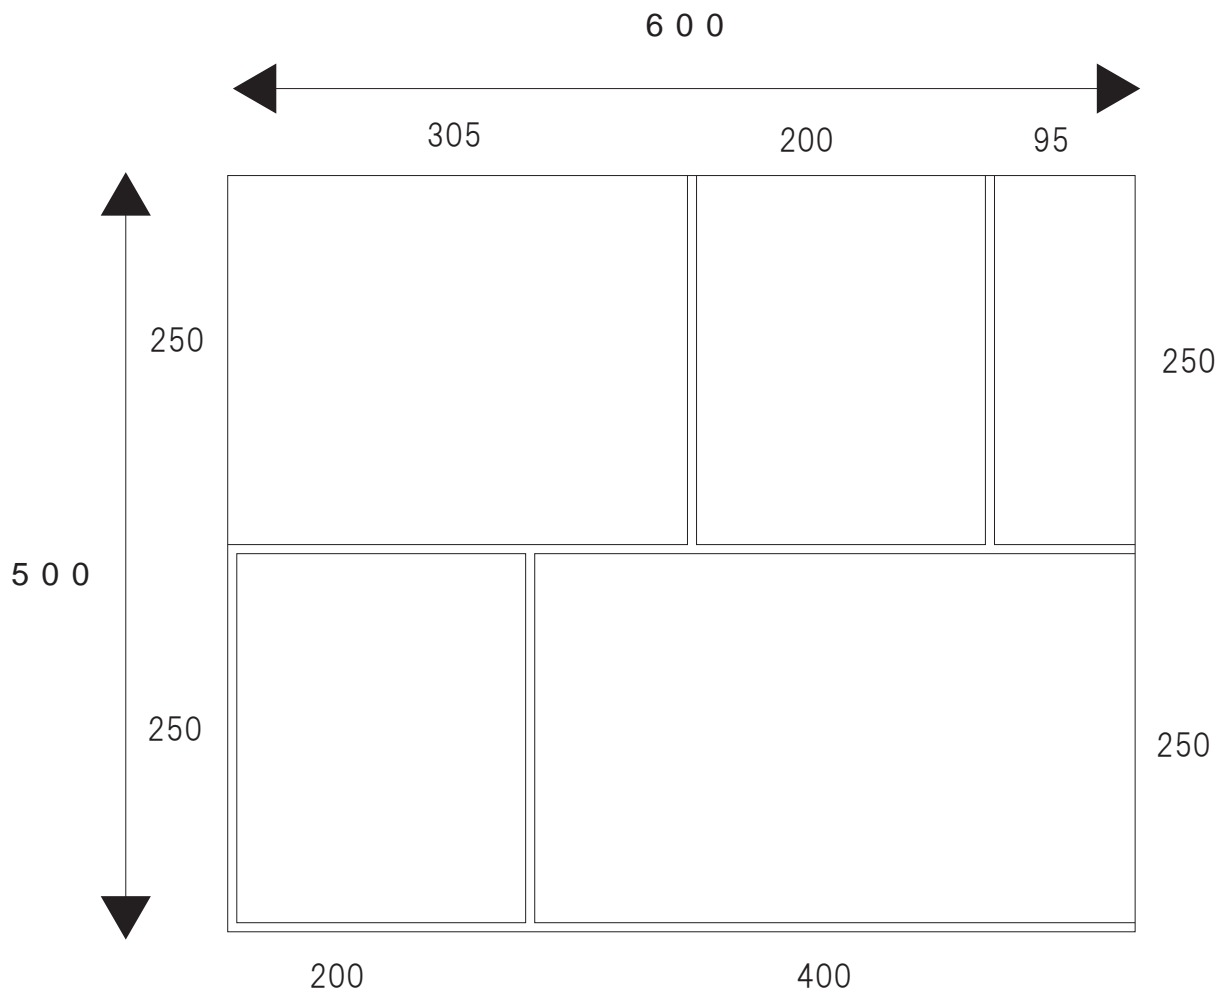

# 縁石部

	タテ	ヨコ
ブロック寸法		
目地巾寸法	6	6
型紙寸法	500	600
備 考		