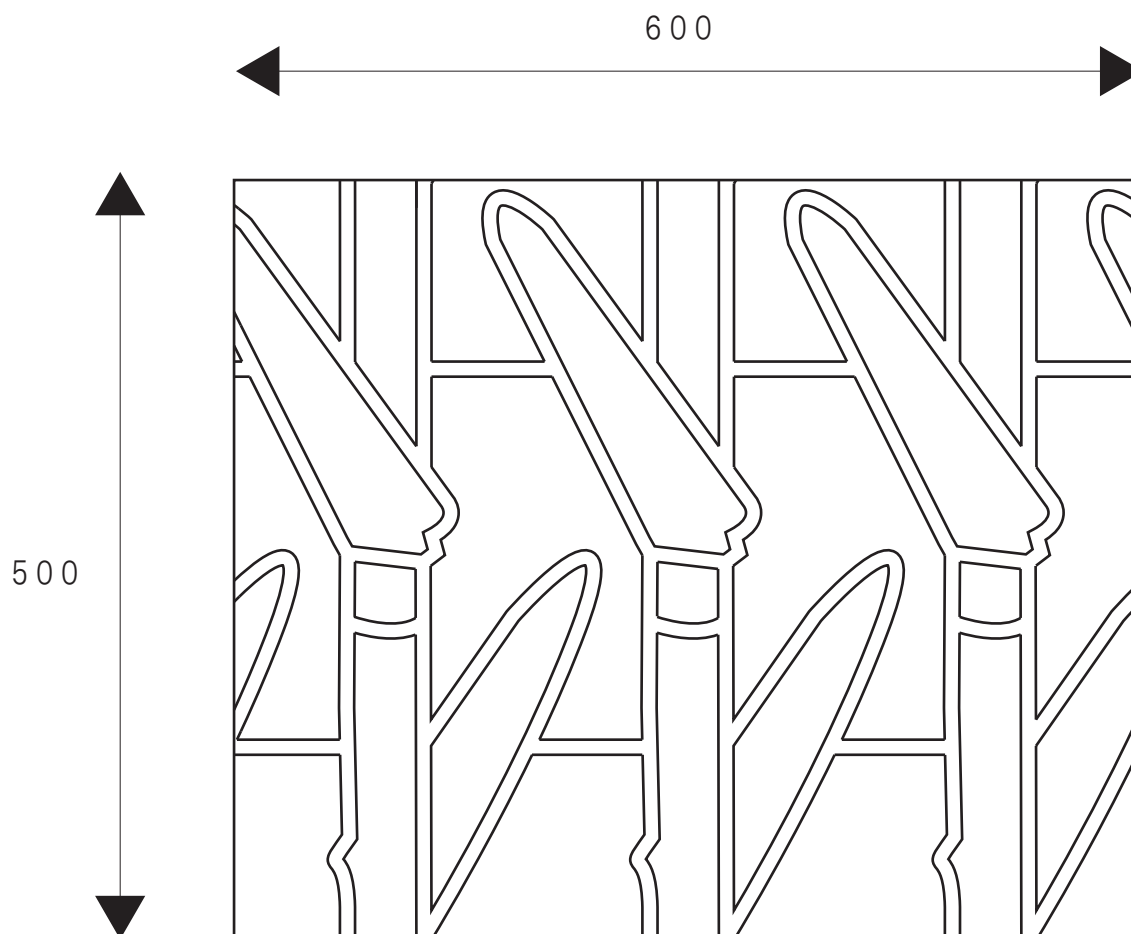

BKT-15(竹柄)

	タテ	ヨコ
ブロック寸法	——	——
目地巾寸法	10	10
型紙寸法	500	600
備考		

単位mm

※こちらの面が黄色です。