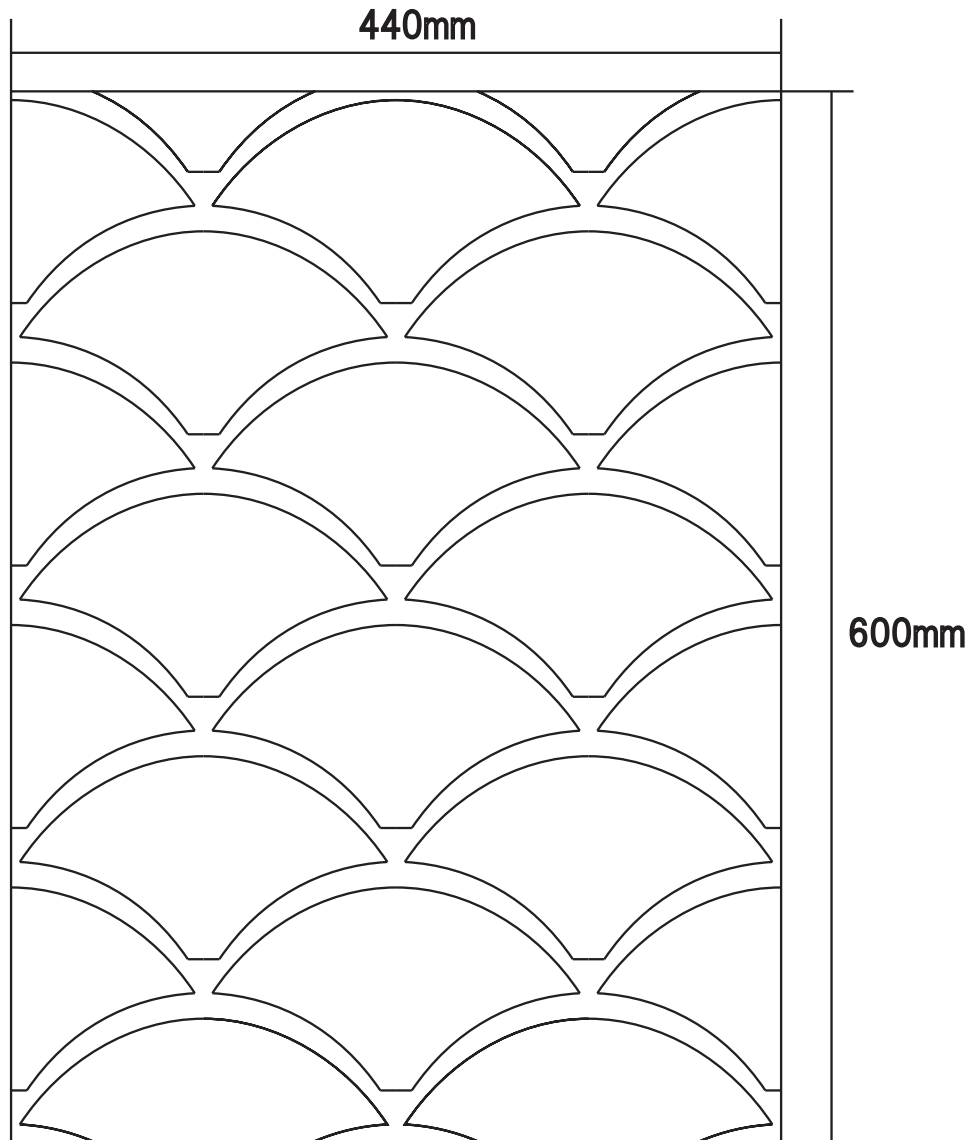

BK0-10

	タテ	ヨコ
ブロック寸法	-	-
目地巾寸法	-	-
型紙寸法	600	440
備 考		

単位:mm