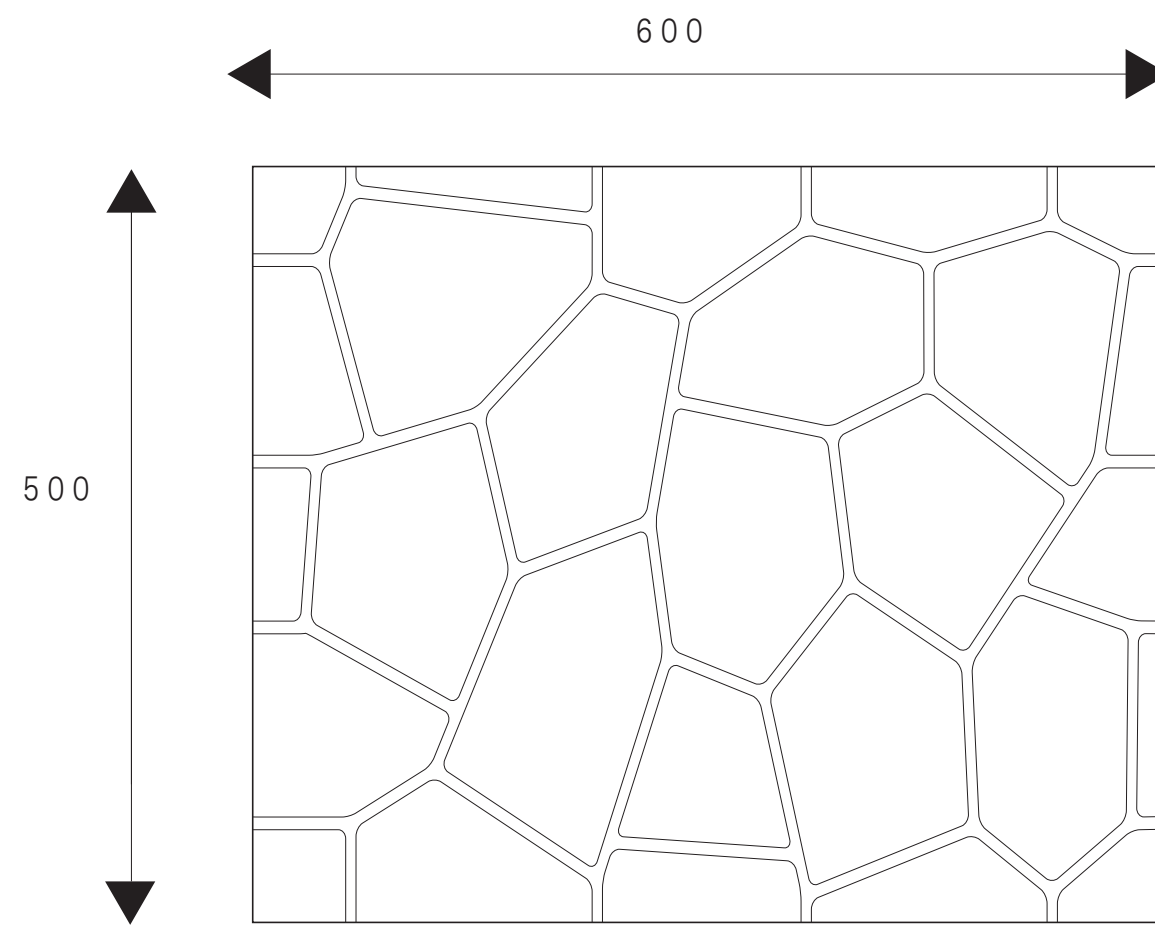

NK-01 (鉄平石)

	タテ	ヨコ
ブロック寸法	-	-
目地巾寸法	-	-
型紙寸法	500	600
備考		

単位:mm